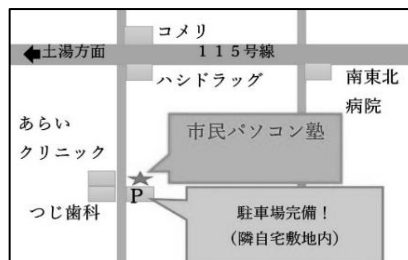

お近くの教室

市民パソコン塾 福島荒井校

〒960-2156 福島県福島市荒井字弁天前16-1
開校時間 火・木・土・日 10:00~20:00 月 15:00~18:00
(教室直通) 070-2438-3232 <駐車場完備>
中央出版株式会社 〒465-0093 愛知県名古屋市中東区一社 4-165
フリーコール 0120-868-003 受付時間 / 9:00~18:00